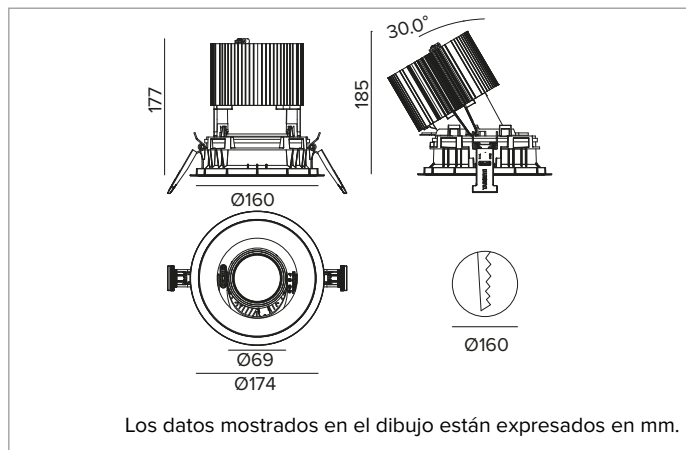

1T8636EL | CTEVO ARCHITECTURAL 160

Proyector empotrable de LED con posibilidad de orientación en versión trim

	2700K	H(m)	D(m)	Emax(lx)
	Ra90		33°	
Fixture Power	74W	1	0.60	13543
Source Flux	7078lm	2	1.20	3386
Fixture Flux	5134lm	3	1.80	1505
Efficacy	70lm/W	4	2.40	846
TS1281	I _{max} =1913cd/klm	I _{max}	13543cd	5
			3.00	542

CCT nominal: 2700K

Duración útil (L80/B10): >50000h tq +25°C

CARACTERÍSTICAS LUMINOTÉCNICAS

FL - óptica de precisión con anillo cut off negro de silicona. Versión con reflector de facetas convexas de aluminio anodizado especular y filtro holográfico difusor. UGR<19 (EN 12464-1).