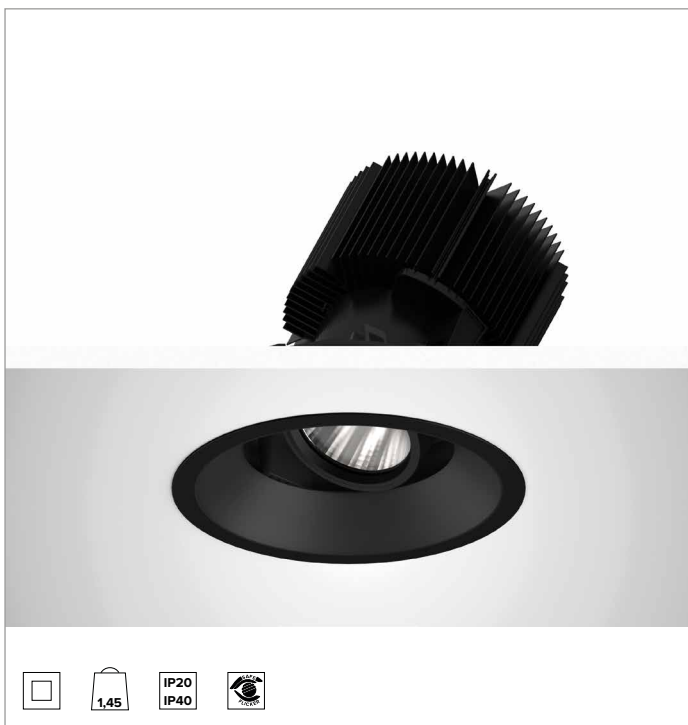

1T8636EL | CTEVO ARCHITECTURAL 160

Proyector empotrable de LED con posibilidad de orientación en versión trim

	2700K	H(m)	D(m)	Emax(lx)
	Ra90		33°	
Fixture Power	74W	1	0.60	13543
Source Flux	7078lm	2	1.20	3386
Fixture Flux	5134lm	3	1.80	1505
Efficacy	70lm/W	4	2.40	846
TS1281	I _{max} =1913cd/klm	I _{max}	13543cd	5
			3.00	542

CCT nominal: 2700K

Duración útil (L80/B10): >50000h tq +25°C

CARACTERÍSTICAS LUMINOTÉCNICAS

FL - óptica de precisión con anillo cut off negro de silicona. Versión con reflector de facetas convexas de aluminio anodizado especular y filtro holográfico difusor. UGR<19 (EN 12464-1).

Óptica: REFLECTOR

Apertura del haz de luz: FL (33°)

Eficiencia óptica: 73%

Flujo luminaria: 5134lm

Rendimiento luminoso: 70lm/W

Seguridad fotobiológica: Conforme al grupo de riesgo RG1 (Riesgo Bajo)

CARACTERÍSTICAS MECÁNICAS

Cuerpo y disipador de presofusión de aluminio pintado de color negro. Cobertura de color negro. Posibilidad de orientación del cuerpo óptico de hasta 30° en plano vertical, con bloqueo mecánico de la dirección y escala graduada, y posibilidad de orientación de 358° en plano horizontal. Versión trim con anillo integrado negro.